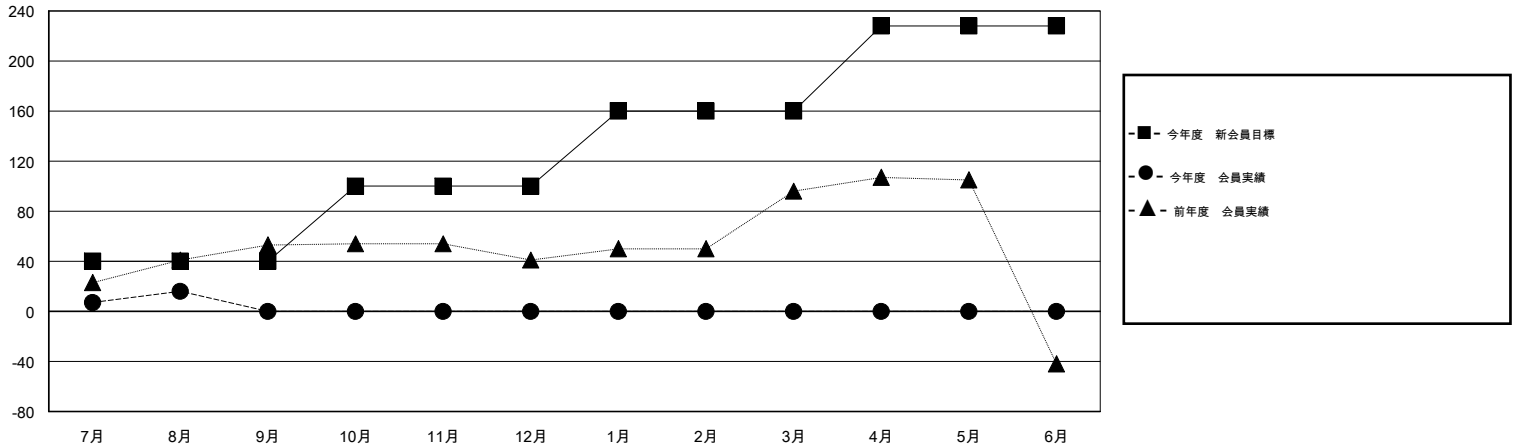

MONTHLY MEMBERSHIP PROGRESS REPORT

District 331 A

Results as of: 8/31/2016

GMT: Masayuki Kaneko

地域 JAPAN

GMT会則地域 5-Jap

クラブ				
結果: 2016-2017				
四半期	新クラブ目標	新クラブ	解散クラブ	純増/減
7月/8月/9月	0	0	0	0
10月/11月/12月	0	0	0	0
1月/2月/3月	0	0	0	0
4月/5月/6月	1	0	0	0

名				
結果: 2016-2017				
四半期	新会員目標	チャーターメン バー/新会員	退会者	純増/減
7月/8月/9月	40	61	45	16
10月/11月/12月	60	0	0	0
1月/2月/3月	60	0	0	0
4月/5月/6月	68	0	0	0

新クラブ目標及び実績累計

会員目標及び実績累計

解散クラブ: 0	30 CLUBS OF 73 一名以上の新会員を登録	男女別	
退会者		男性	2,219 (80.57%)
物故会員 5	健康診断データはこちら	女性	535 (19.43%)
クラブ解散 0		家族会員	815
その他 40		世帯主	361
合計 45		世帯主以外	454